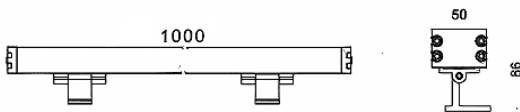

WALLLIGHT (OW3)

Code article	86.OW03.2023.02
Type de produit	Extérieur
Catégorie	Luminaires lave-murs
Famille	WALLLIGHT
Sous-famille	WALLLIGHT (OW3)

Pictograms

Dimensions

Product dimensions (mm)	50X86X1000mm
-------------------------	--------------

Dessin technique

Produit	
Puissance système (W)	60
Flux lumineux utile (lm)	1680
Efficacité lumineuse (lm/W)	28
Angle de faisceau	24°
Durée de vie	50000h L70B10
IP	66
Équipement	NOT INCLUDED
Température de couleur (K)	RGB 3 in 1
Uniformité chromatique (SDCM)	SDCM3
CRI	>80
IK	IK08